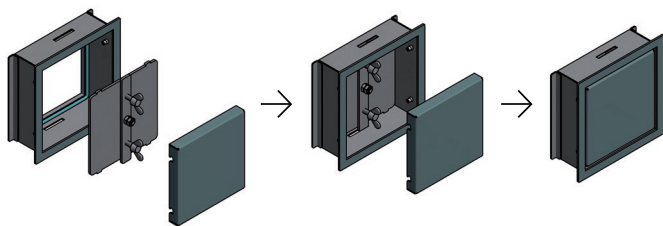

## PUTZDECKEL FLÄCHENBÜNDIG

PD anthrazit,  
190x190

€ 194,00 exkl. MwSt.

PD schwarz geschmiedet,  
silber patiniert, 190x190

€ 201,00 exkl. MwSt.

PD Niro gebürstet, 190x190  
(auch satiniert möglich)

€ 208,00 exkl. MwSt.

## FUNKTIONSDARSTELLUNG ANPRESSDICHTUNG FÜR PUTZDECKEL